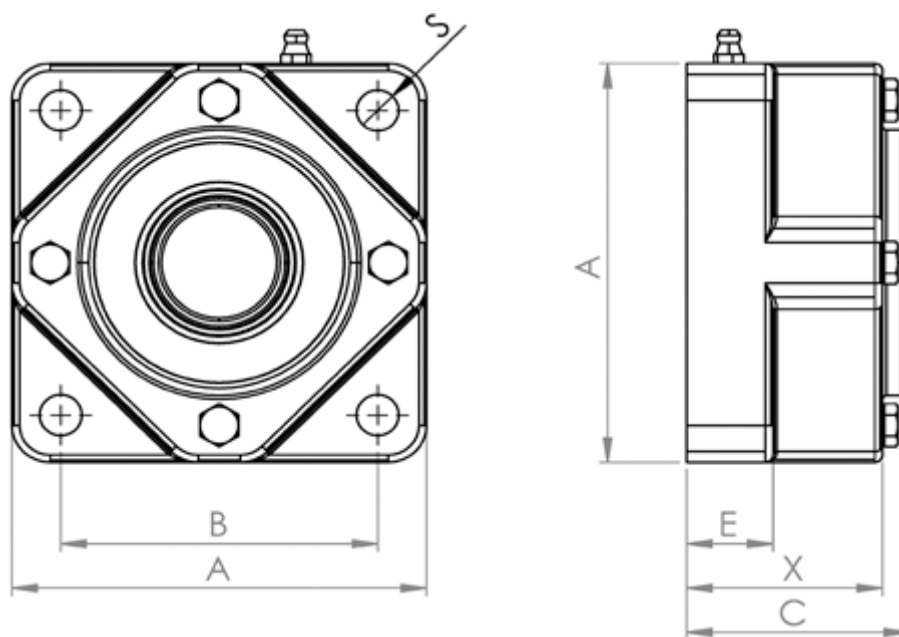

Varenummer: 57960305050441
Beskrivelse: Hybridleje Corrotec 050 CSB.SLT
flangeleje åben

Mål

A = 143

B = 111

C = 70

E = 26.5

S = 16

Type = 4-huls flangeleje

X = 58